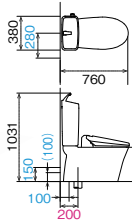

手洗付

**ECO5**

パワーストリーム洗浄  
防露便器  
大型便座  
洗浄水量  
大:5L・小:3.8L

写真は暖房便座CF-18ALPとの組合せ例で一般地セット価格 ¥133,100となります。

手洗なし

**ECO5**

パワーストリーム洗浄  
防露便器  
大型便座  
洗浄水量  
大:5L・小:3.8L

写真は暖房便座CF-18ALPとの組合せ例で一般地セット価格 ¥125,100となります。  
青字は給水寸法  
( )内は壁水抜方式の場合  
赤字は排水寸法

アメージュ便器 床排水方式	一般地	手洗付	YBC-Z30S		YBC-Z30S	
			タンク	便座なしセット価格	タンク	便座なしセット価格
シャワートイレ 床排水方式	一般地	手洗付	¥53,800	¥54,200	¥53,800	¥54,200
		手洗なし	¥53,800	¥54,200	¥53,800	¥54,200
	シャワートイレ 併用方式	手洗付	¥65,800	¥54,200	¥65,800	¥54,200
		手洗なし	¥65,800	¥54,200	¥65,800	¥54,200
シャワートイレ 流動方式	一般地	手洗付	¥53,800	¥59,200	¥53,800	¥51,200
		手洗なし	¥53,800	¥59,200	¥53,800	¥51,200
	シャワートイレ 併用方式	手洗付	¥53,800	¥59,200	¥53,800	¥51,200
		手洗なし	¥53,800	¥59,200	¥53,800	¥51,200
シャワートイレ 流動方式	一般地	手洗付	¥45,800	¥51,200	¥45,800	¥46,200
		手洗なし	¥45,800	¥51,200	¥45,800	¥46,200
	シャワートイレ 併用方式	手洗付	¥45,800	¥51,200	¥45,800	¥46,200
		手洗なし	¥45,800	¥51,200	¥45,800	¥46,200
シャワートイレ 流動方式	一般地	手洗付	¥45,800	¥56,200	¥45,800	¥51,200
		手洗なし	¥45,800	¥56,200	¥45,800	¥51,200
	シャワートイレ 併用方式	手洗付	¥45,800	¥56,200	¥45,800	¥51,200
		手洗なし	¥45,800	¥56,200	¥45,800	¥51,200