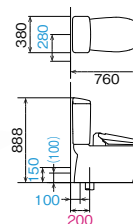

手洗付

**ECO5**

パワーストリーム洗浄  
防露便器  
大型便座  
洗浄水量  
大:5L・小:3.8L

写真は暖房便座CF-18ALPとの組合せ例で一般地セット価格 ¥133,100となります。

手洗なし

**ECO5**

パワーストリーム洗浄  
防露便器  
大型便座  
洗浄水量  
大:5L・小:3.8L

写真は暖房便座CF-18ALPとの組合せ例で一般地セット価格 ¥125,100となります。  
青字は給水寸法  
( )内は壁水抜方式の場合  
赤字は排水寸法